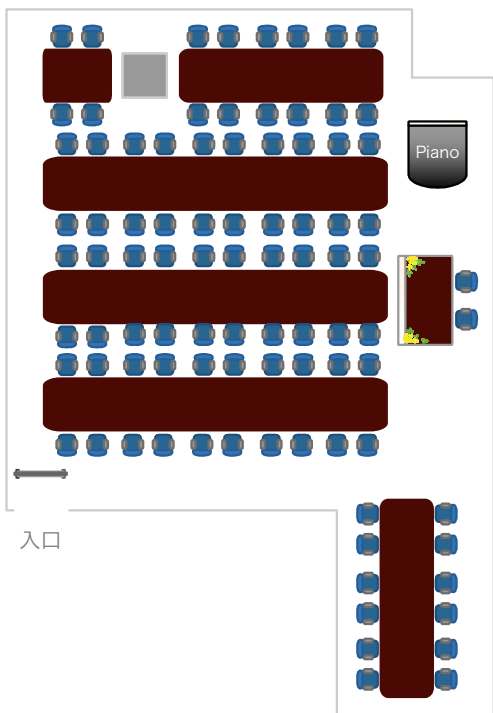

ウェディング 100名 パターン

ウェディング 60名 パターン

宴会 60名 パターン

立食 80名 パターン