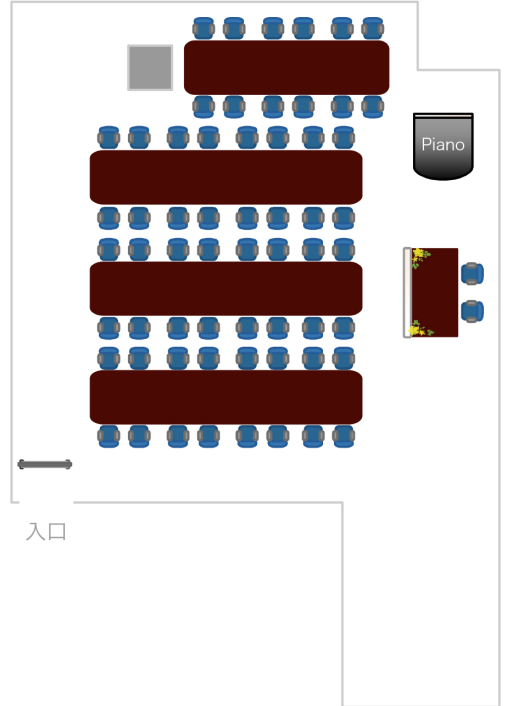

配置図例 24名～36名

ウェディング 60名 パターン

宴会 60名 パターン

立食 80名 パターン