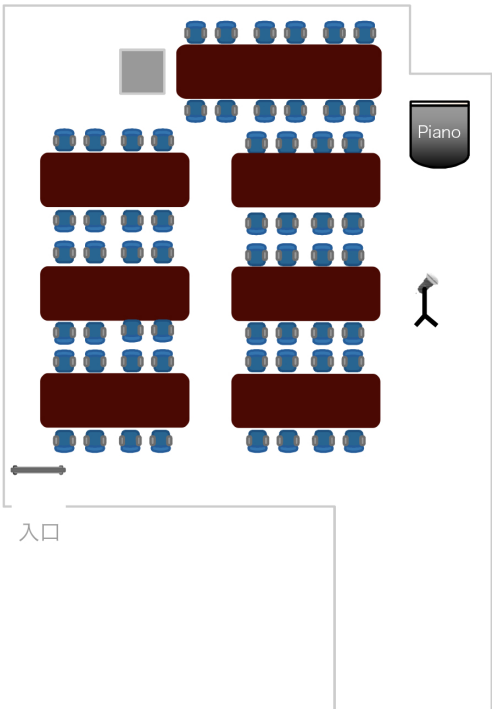

配置図例 24名～36名

ウェディング 60名 パターン

宴会 60名 パターン

立食 80名 パターン