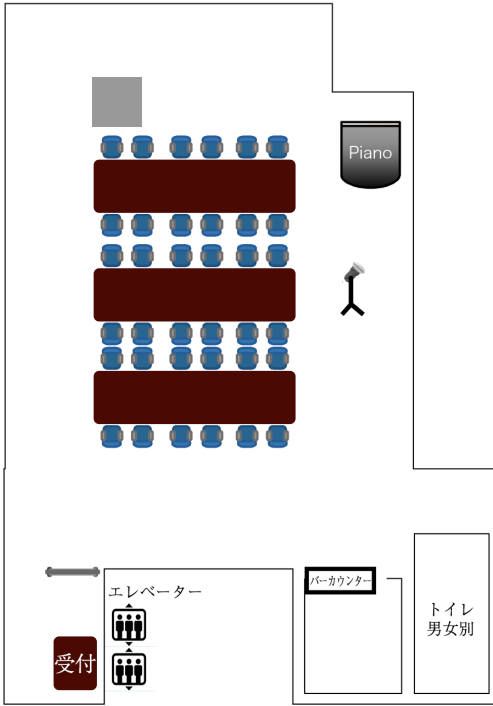

配置図例 24名～36名

ウェディング 60名 パターン

宴会 60名 パターン

立食 80名 パターン